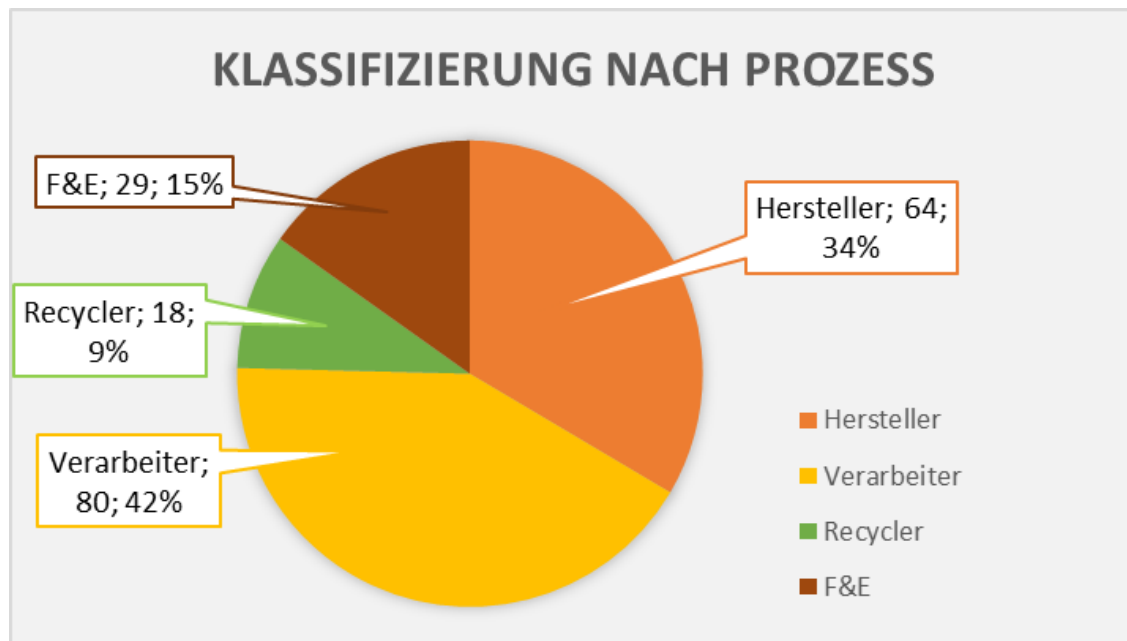

Auswertung Fragebögen Unternehmen

180 Unternehmen kontaktiert
40 Unternehmen reagiert
20 Unternehmen interessiert

Auswertung Fragebögen Unternehmen

Auswertung Fragebögen Unternehmen

180 Unternehmen und FuE-Einrichtungen in der Kunststoffbranche Mitteldeutschland

Gründerrunde: 25 Unternehmen und FuE-Einrichtungen

Auswertung Fragebögen Schulen

64 Schulen kontaktiert
10 Schulen interessiert

Auswertung Fragebögen Schulen

Auswertung Fragebögen Schulen