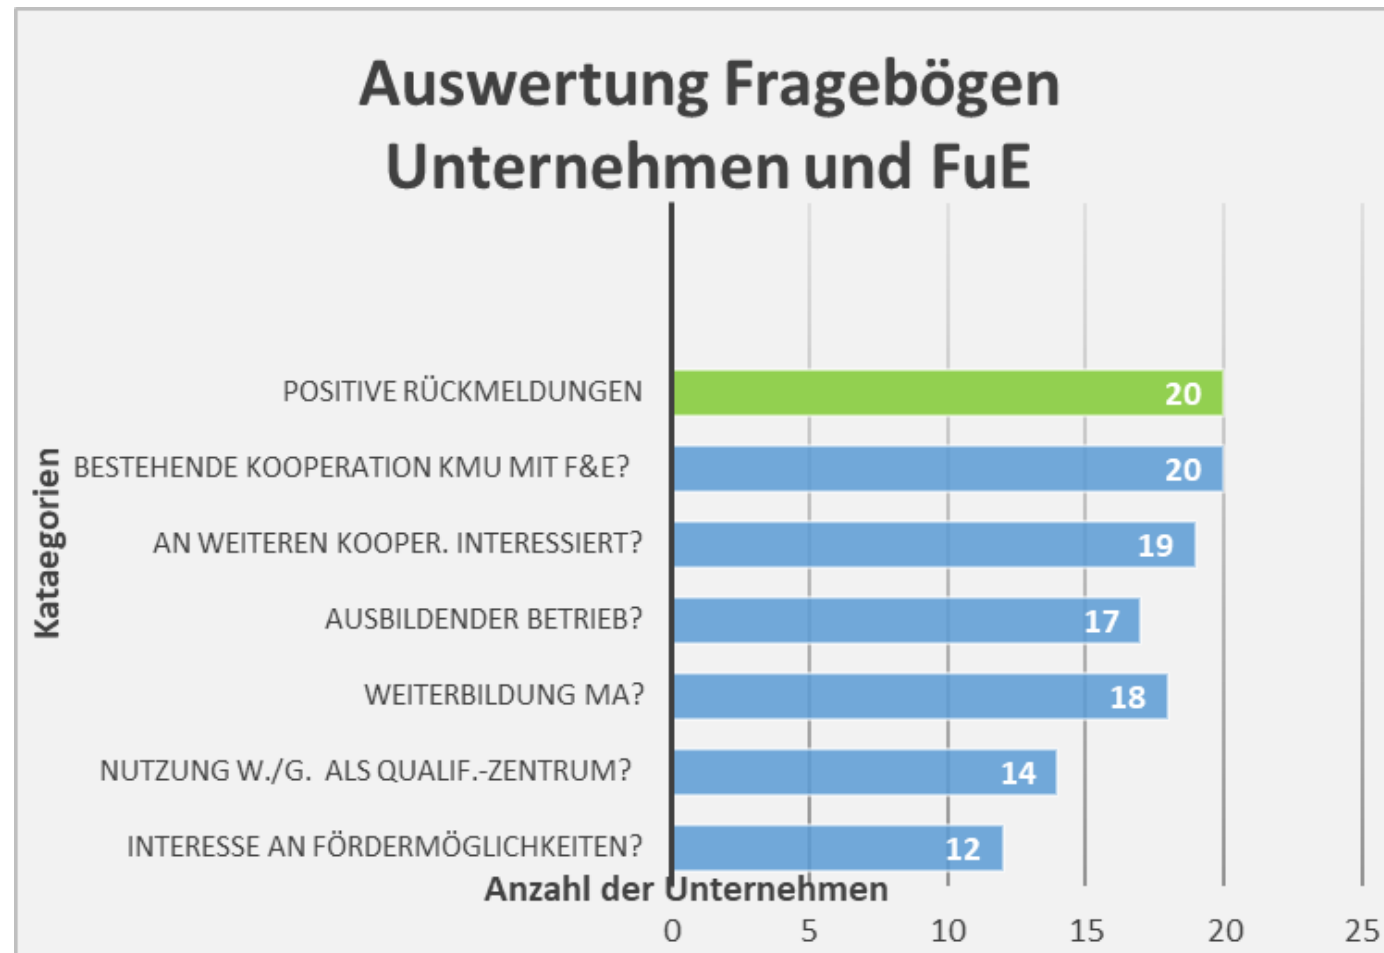

Auswertung Fragebögen Unternehmen

180 Unternehmen kontaktiert
40 Unternehmen reagiert
20 Unternehmen interessiert

Auswertung Fragebögen Unternehmen

Auswertung Fragebögen Unternehmen

180 Unternehmen und FuE-Einrichtungen in der Kunststoffbranche Mitteldeutschland

Gründerrunde: 25 Unternehmen und FuE-Einrichtungen

Auswertung Fragebögen Schulen

64 Schulen kontaktiert
10 Schulen interessiert

Auswertung Fragebögen Schulen

Auswertung Fragebögen Schulen