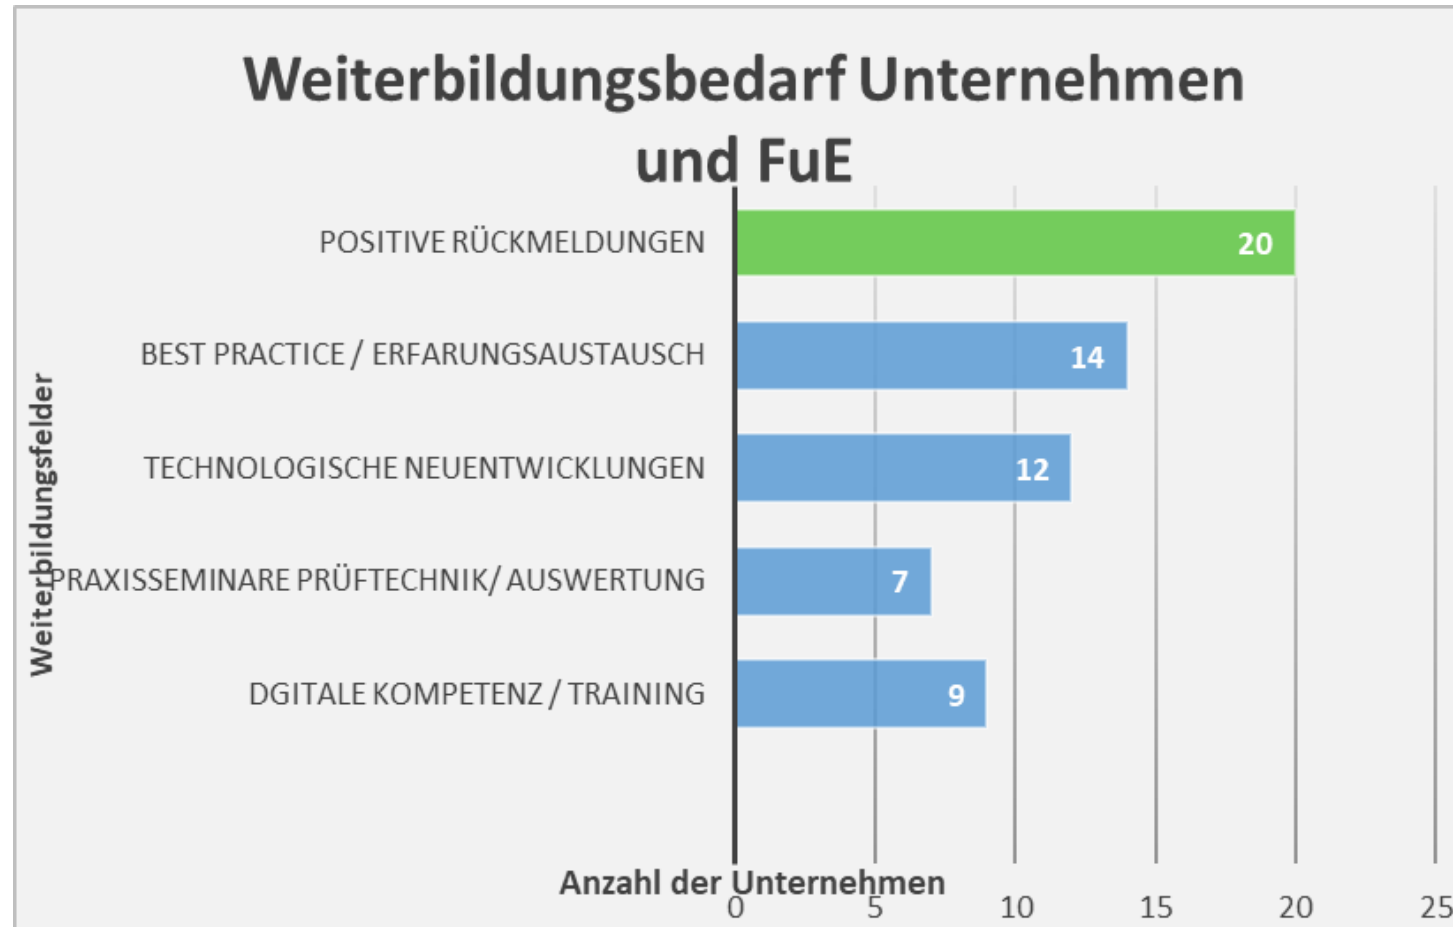

Auswertung Fragebögen Unternehmen

180 Unternehmen kontaktiert
40 Unternehmen reagiert
20 Unternehmen interessiert

Auswertung Fragebögen Unternehmen

Auswertung Fragebögen Unternehmen

180 Unternehmen und FuE-Einrichtungen in der Kunststoffbranche Mitteldeutschland

Gründerrunde: 25 Unternehmen und FuE-Einrichtungen

Auswertung Fragebögen Schulen

64 Schulen kontaktiert
10 Schulen interessiert

Auswertung Fragebögen Schulen

Auswertung Fragebögen Schulen