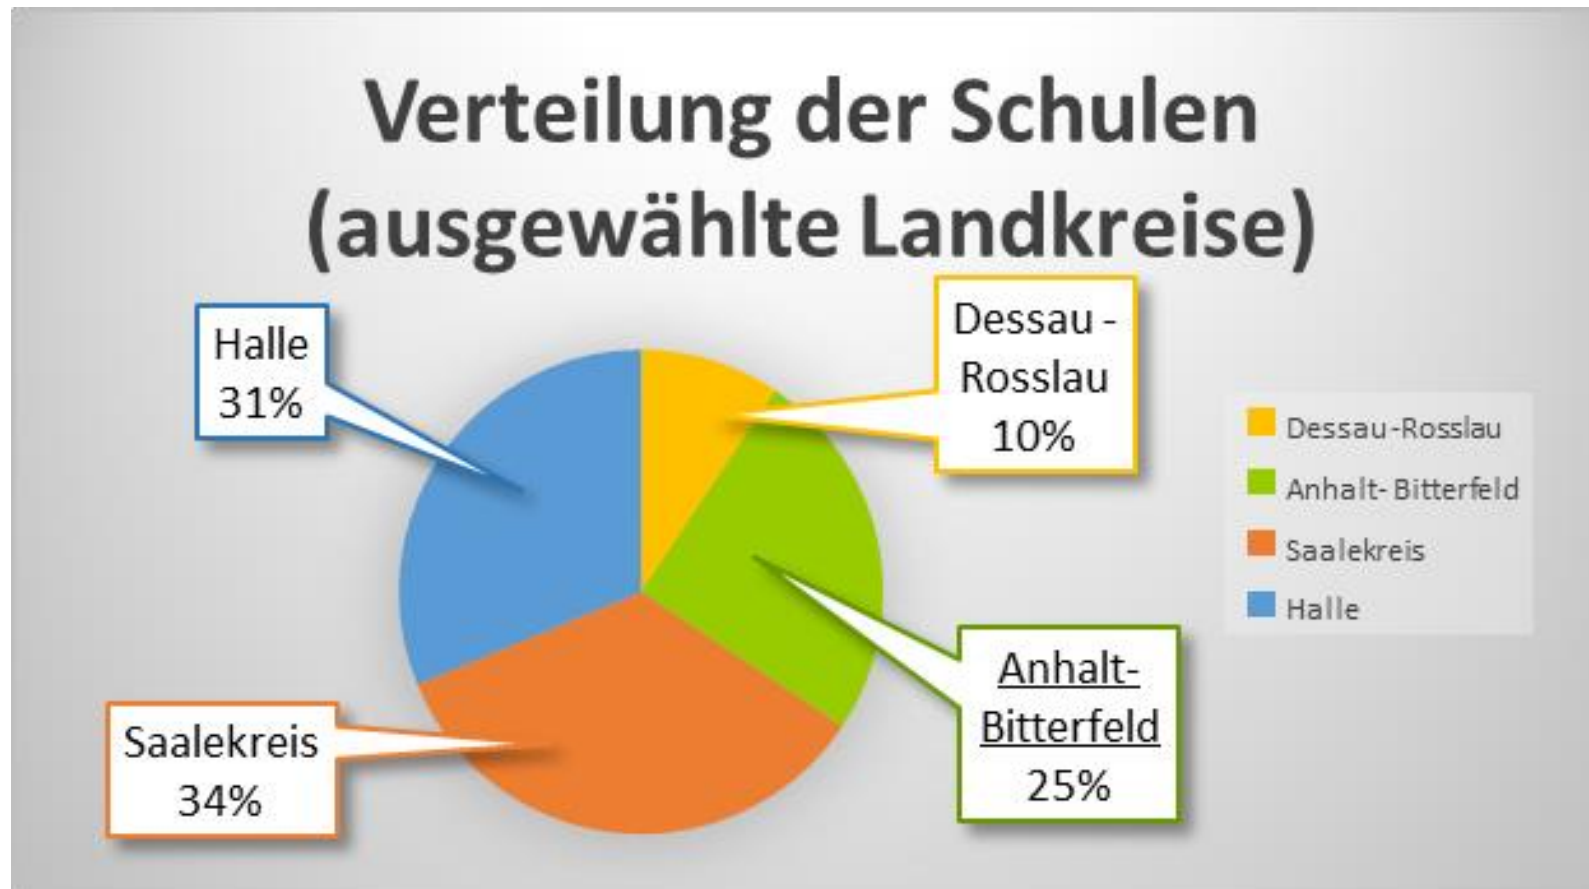

Auswertung Fragebögen Unternehmen

180 Unternehmen kontaktiert
40 Unternehmen reagiert
20 Unternehmen interessiert

Auswertung Fragebögen Unternehmen

Auswertung Fragebögen Unternehmen

180 Unternehmen und FuE-Einrichtungen in der Kunststoffbranche Mitteldeutschland

Gründerrunde: 25 Unternehmen und FuE-Einrichtungen

Auswertung Fragebögen Schulen

64 Schulen kontaktiert
10 Schulen interessiert

Auswertung Fragebögen Schulen

Auswertung Fragebögen Schulen