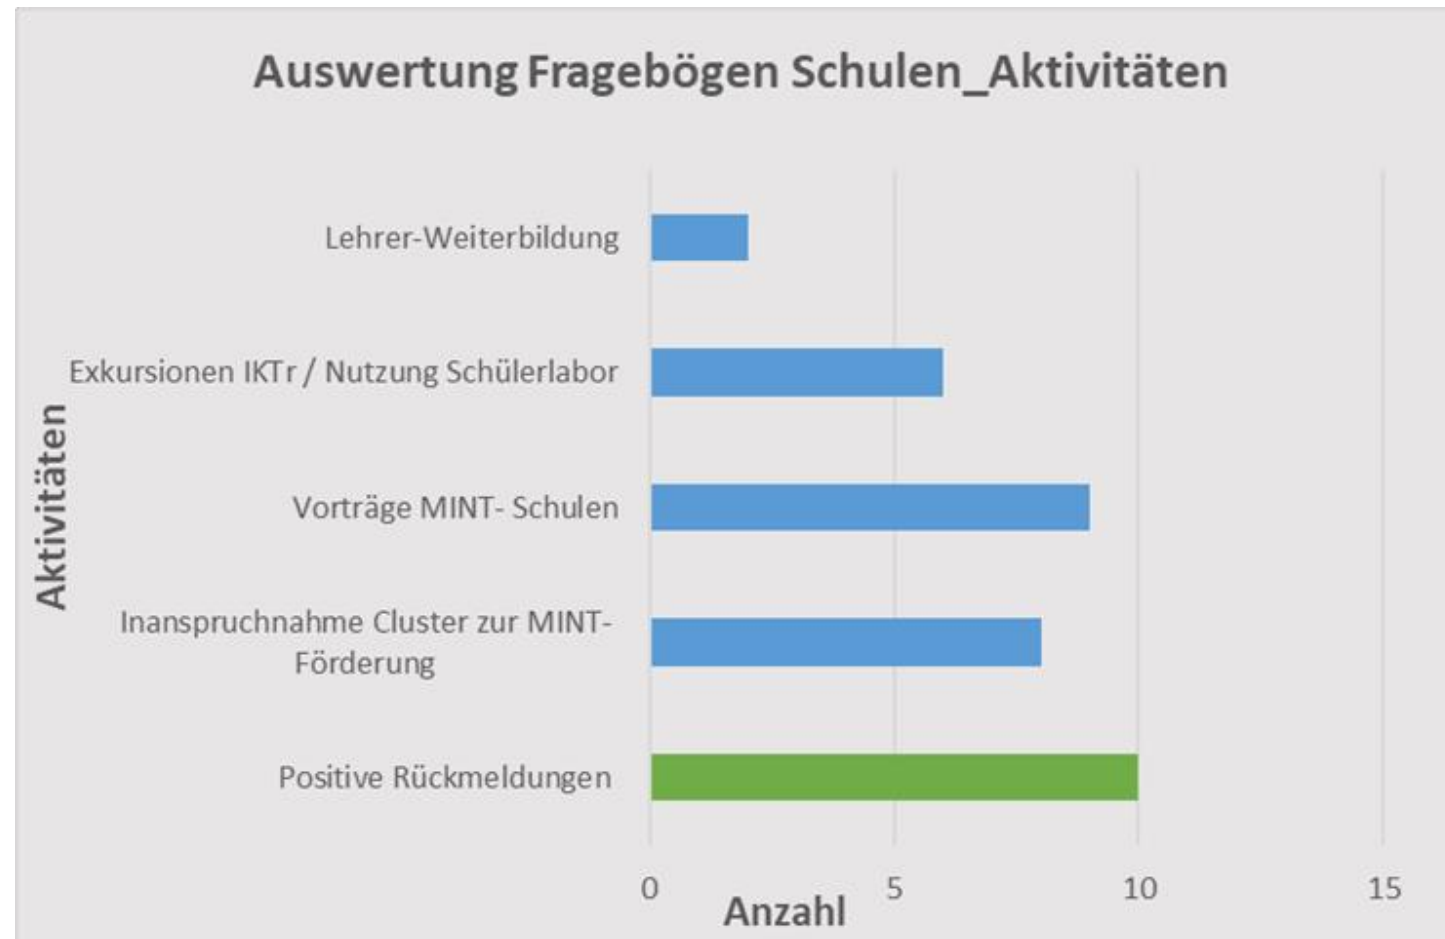

Auswertung Fragebögen Unternehmen

180 Unternehmen kontaktiert
40 Unternehmen reagiert
20 Unternehmen interessiert

Auswertung Fragebögen Unternehmen

Auswertung Fragebögen Unternehmen

180 Unternehmen und FuE-Einrichtungen in der Kunststoffbranche Mitteldeutschland

Gründerrunde: 25 Unternehmen und FuE-Einrichtungen

Auswertung Fragebögen Schulen

64 Schulen kontaktiert
10 Schulen interessiert

Auswertung Fragebögen Schulen

Auswertung Fragebögen Schulen